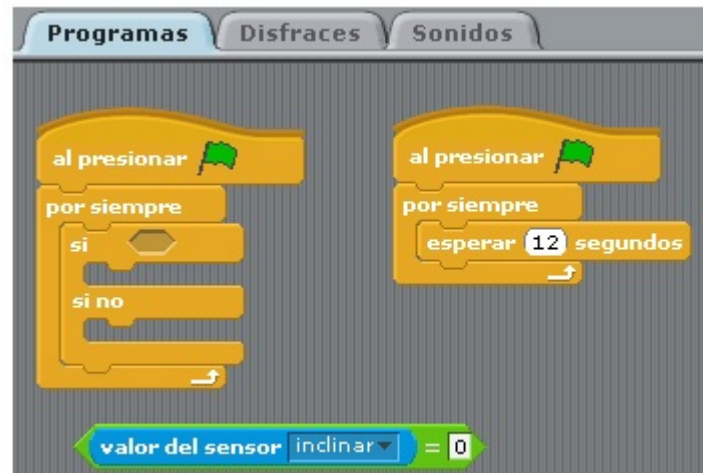

si no

Programas

Disfraces

Sonidos

al presionar

por siempre

si

si no

al presionar

por siempre

esperar 12 segundos

Movimiento	Control
Apariencia	Sensores
Sonido	Operadores
Lápiz	Variables

tocar sonido **miau**

miau
Tormenta
grabar...

tocar sonido **miau**

Programas Disfraces **Sonidos**

al presionar

por siempre

si **valor del sensor** inclinar = 0

si no

al presionar

por siempre

tocar sonido **Tormenta**

esperar 12 segundos