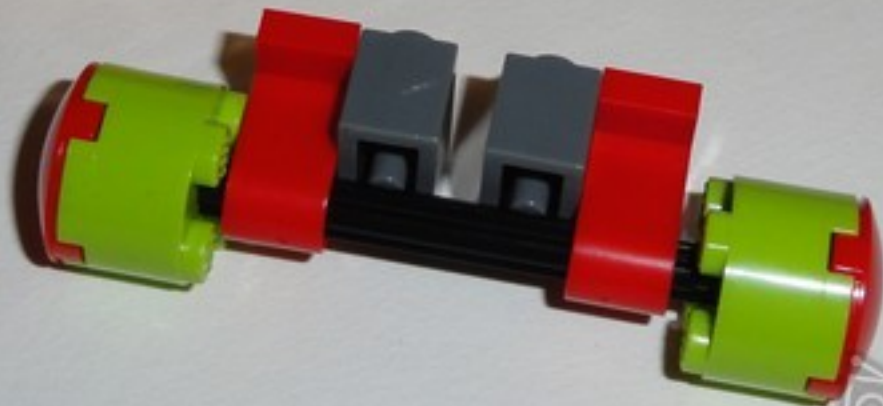

We Do BOTS
www.wedobots.com