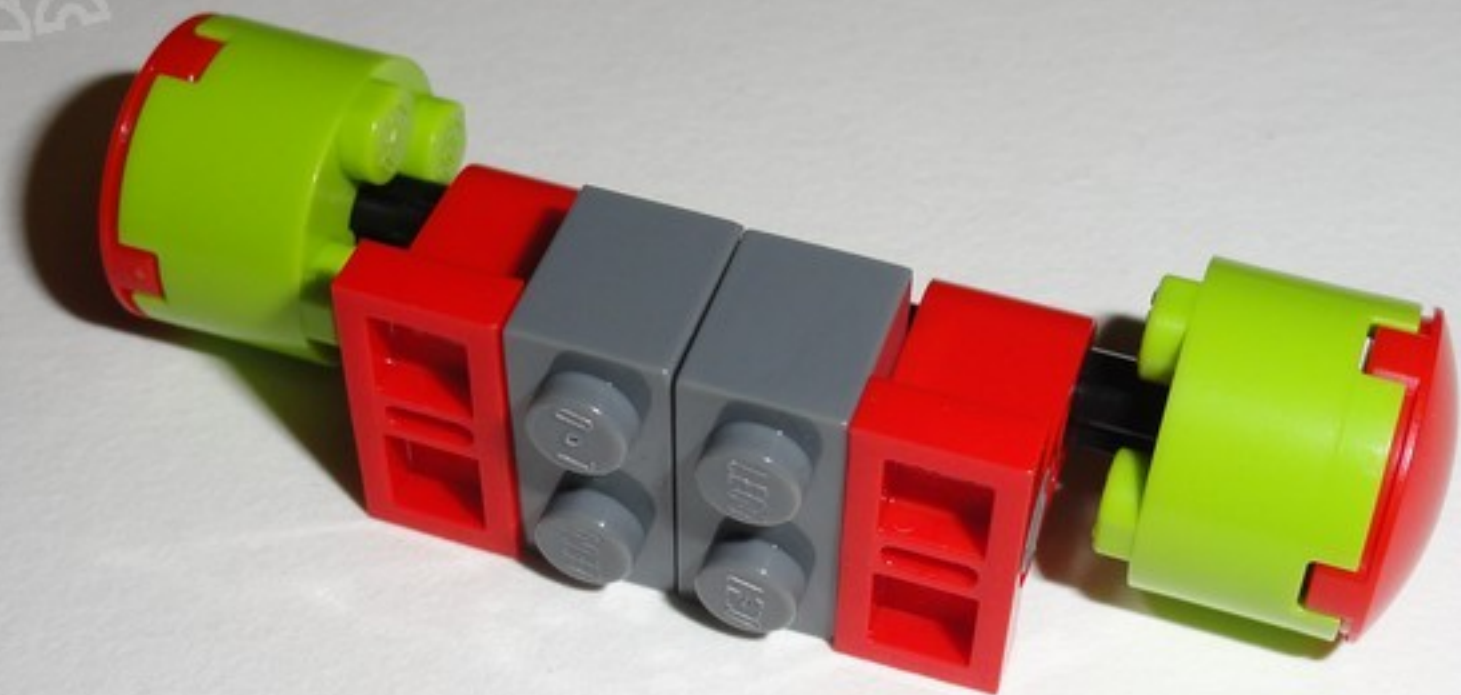

We Do BOTS
www.wedobots.com