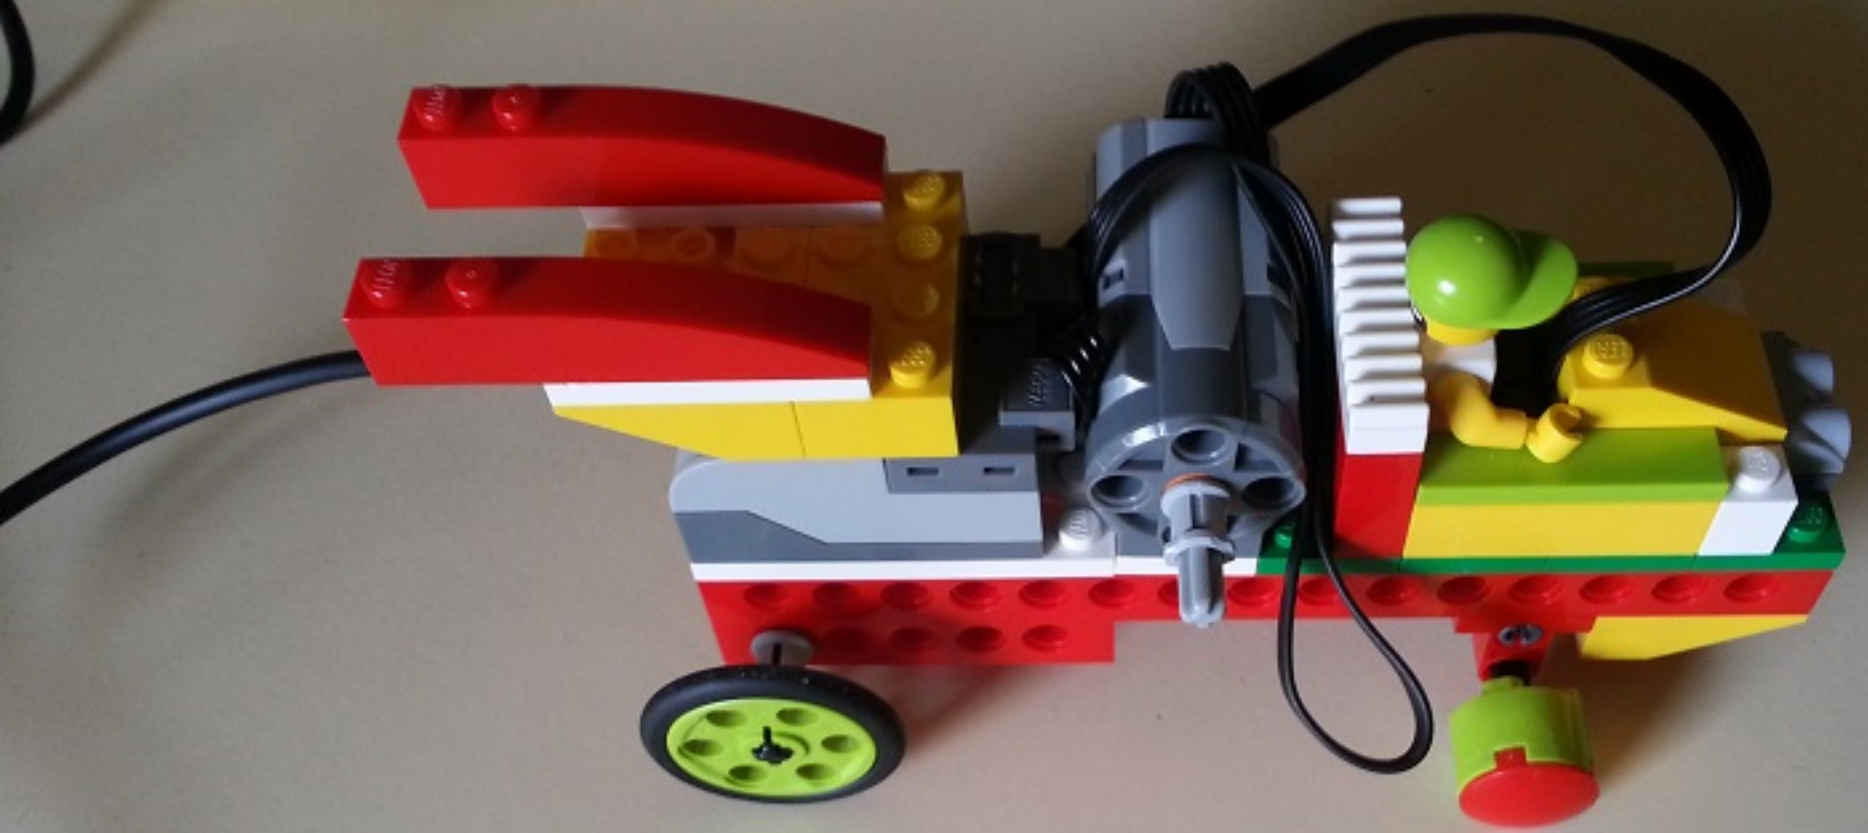

We Do BOTS
www.wedobots.com

We Do BOTS
www.wedobots.com

We Do BOTS
www.wedobots.com

We Do BOTS
www.wedobots.com

Programas Disfraces Sonidos

```
al presionar tecla flecha arriba
por siempre
  dirección del motor este sentido
  poder del motor 70
  motor encendido
  esperar hasta que valor del sensor distancia < 80
  motor apagado
  tocar sonido coche
  esperar 1 segundos
  dirección del motor ese sentido
  motor encendido por 1 segundos
  esperar 1 segundos
  ↵