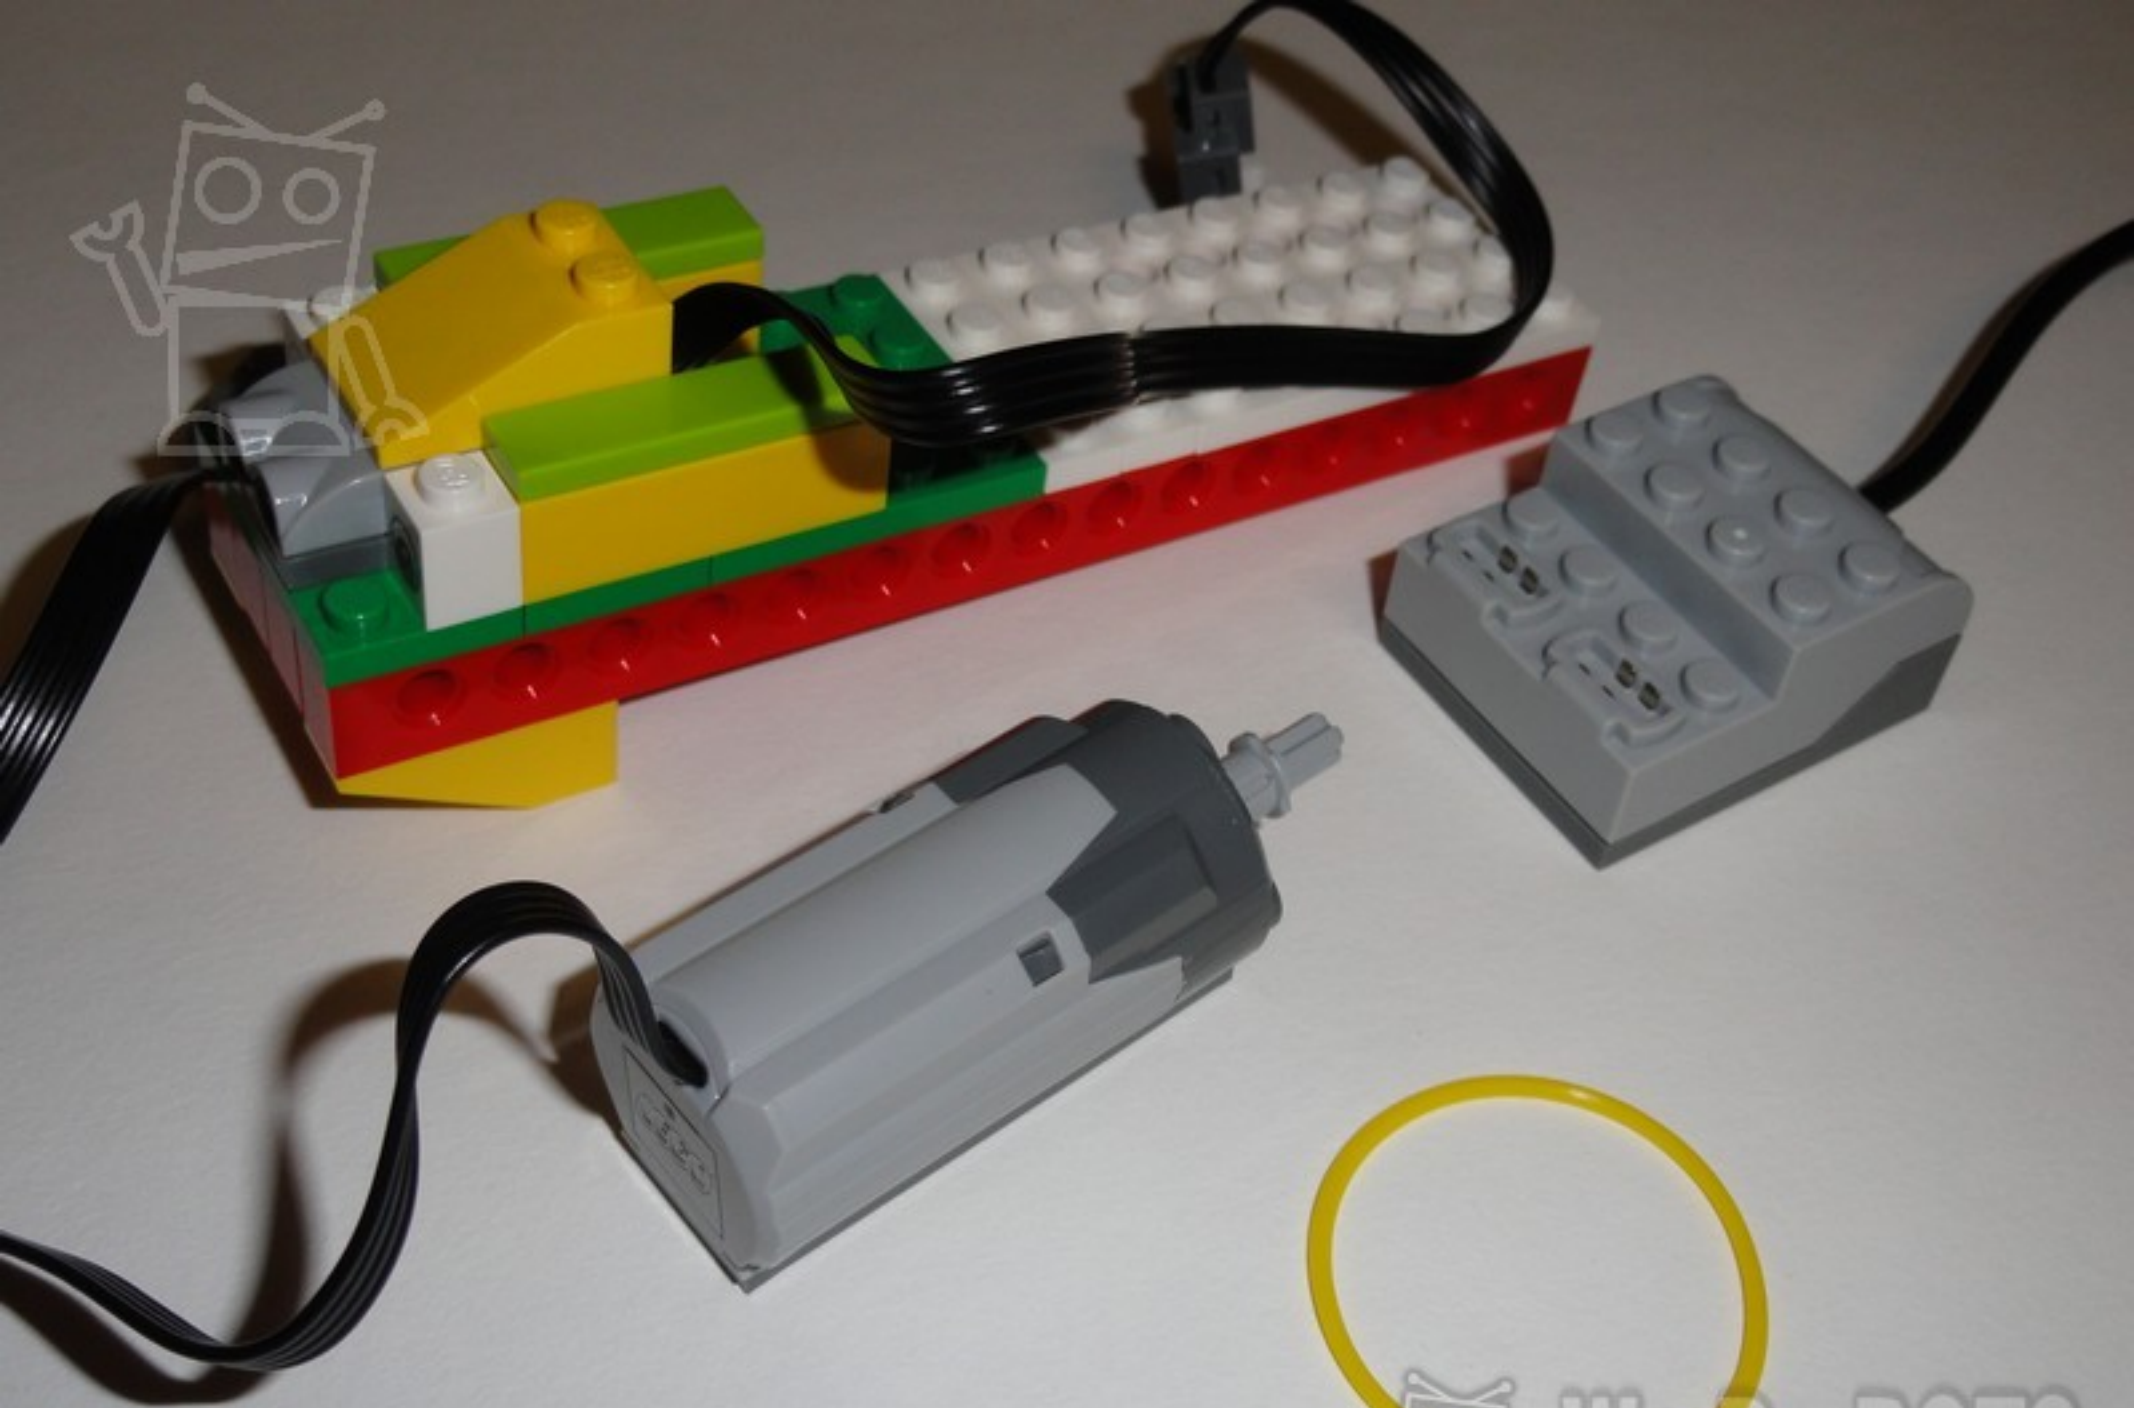

We Do BOTS
www.wedobots.com