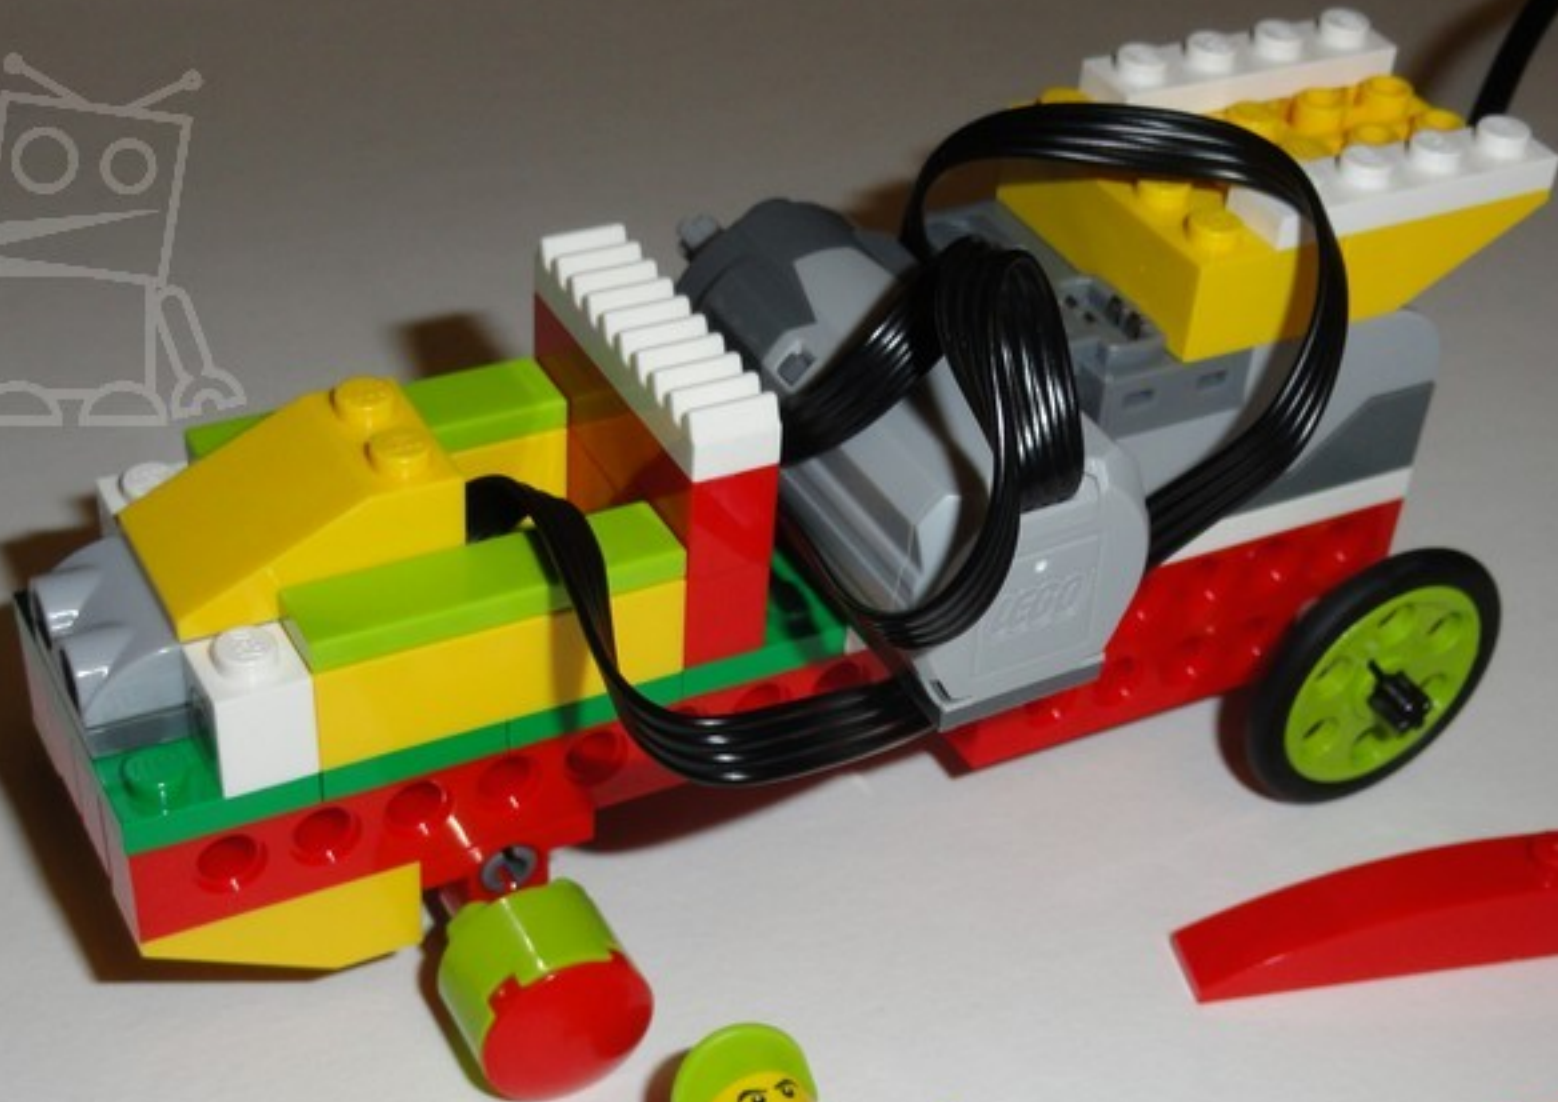

We Do BOTS
www.wedobots.com

We Do BOTS
www.wedobots.com

We Do BOTS
www.wedobots.com

We Do BOTS
www.wedobots.com

Programas Disfraces Sonidos

```
al presionar tecla flecha arriba
por siempre
  dirección del motor este sentido
  poder del motor 70
  motor encendido
  esperar hasta que valor del sensor distancia < 80
  motor apagado
  tocar sonido coche
  esperar 1 segundos
  dirección del motor ese sentido
  motor encendido por 1 segundos
  esperar 1 segundos
  ↵