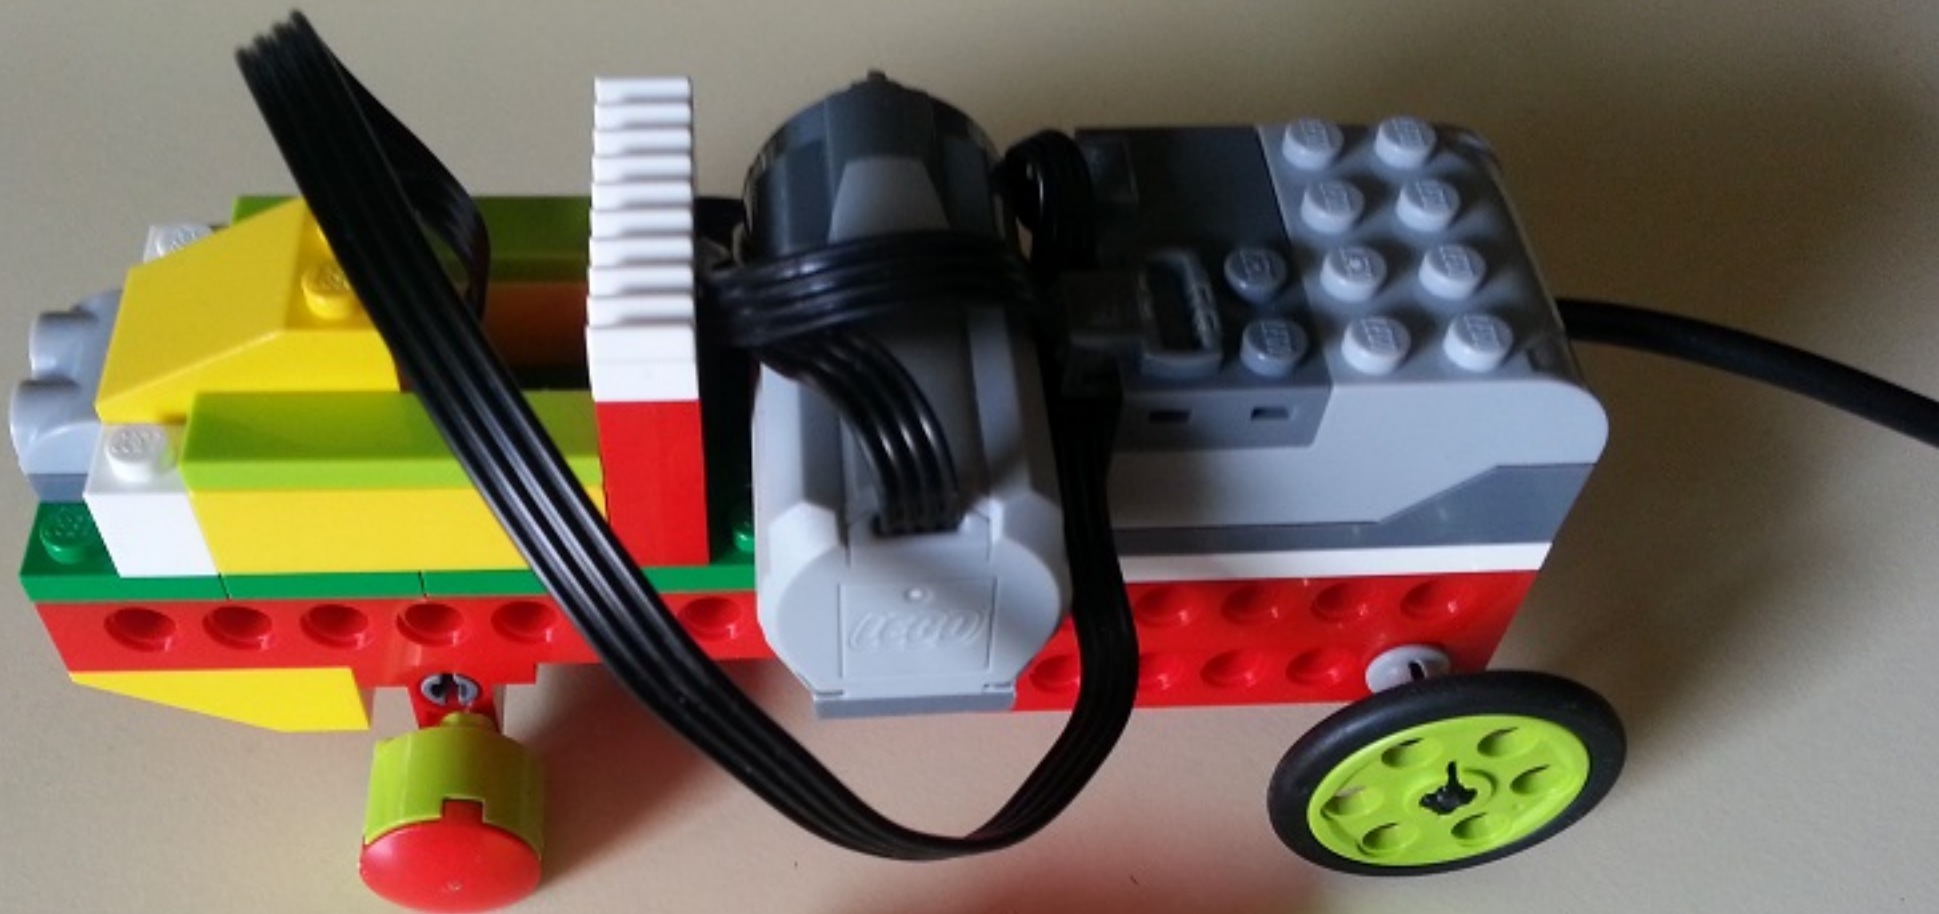

We Do BOTS
www.wedobots.com

We Do BOTS
www.wedobots.com

We Do BOTS
www.wedobots.com

We Do BOTS
www.wedobots.com

Programas Disfraces Sonidos

```
al presionar tecla flecha arriba
por siempre
  dirección del motor este sentido
  poder del motor 70
  motor encendido
  esperar hasta que valor del sensor distancia < 80
  motor apagado
  tocar sonido coche
  esperar 1 segundos
  dirección del motor ese sentido
  motor encendido por 1 segundos
  esperar 1 segundos
  ↵