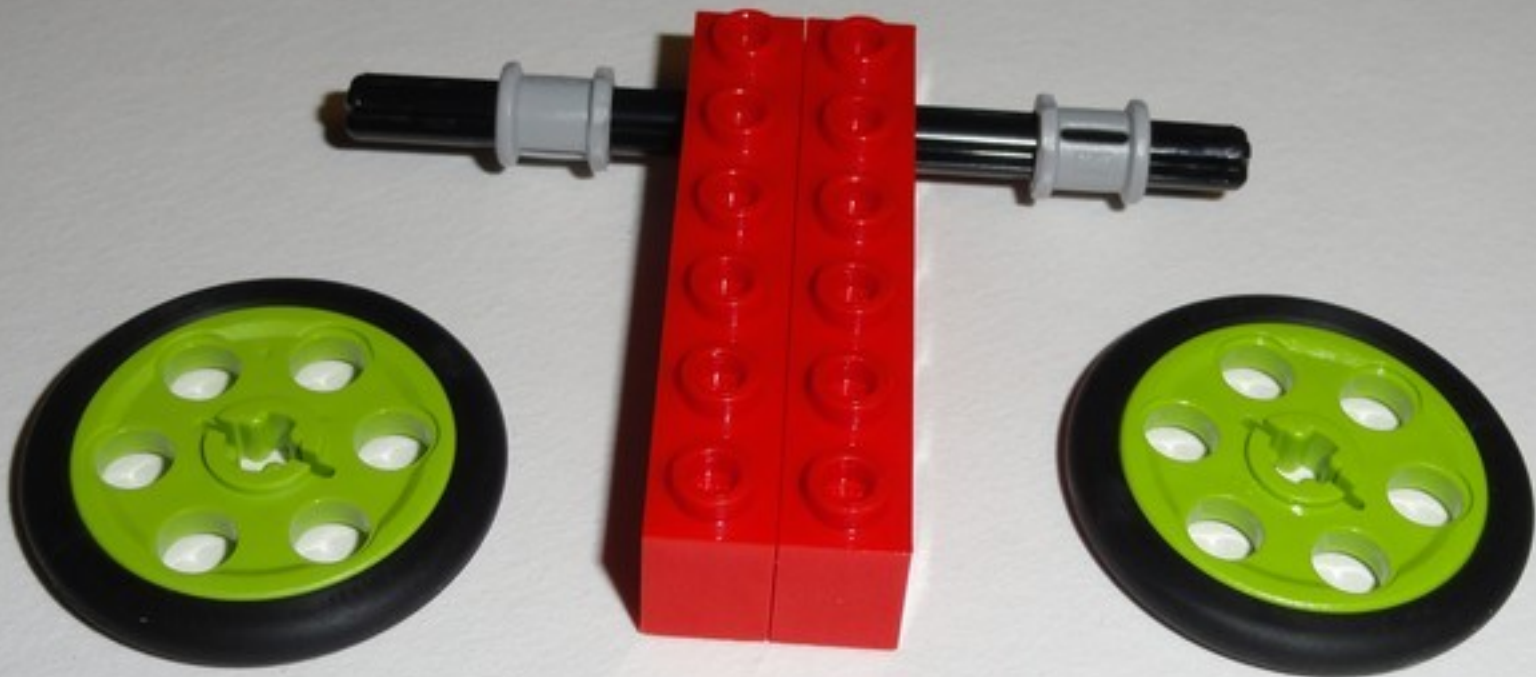

We Do BOTS
www.wedobots.com